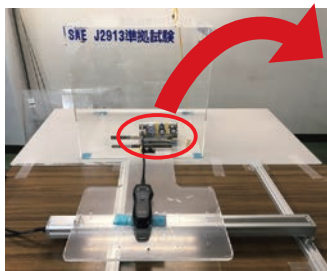

### 【SAE J 2913規格準拠リークテスト】

DC-IR3は、SAE(米国自動車技術者協会)が定めた技術的基準及び試験方法に則り、世界的基準のリークテストをクリアしたフロンガス検知器です。検知器及び試験方法の詳細につきましては、左記の「QRコード」、または「FUSOホームページ」よりぜひともご覧下さい。  
URL <http://www.fusorika.co.jp>

対象ガスの種類	R410A	R32	R404A	R407C	R134a	R507A	R12	R22	R1234yf
DC-IR3検知感度表									
レンジ	R410A	R32	R404A	R407C	R134a	R22	R1234yf		
ターボ	2	2	2	2	2	2	2		
Hi	4	4	4	4	4	4	4		
Mi	7	7	7	7	7	7	7		
Lo	14	14	14	14	14	14	14		

JCSS校正器による感度、単位g/年

- SAE J2913規格準拠品。世界基準のリークテストをクリア  
詳しくは動画にて!!
- JCSSトレーサブル校正書類一式付属
- 正確なゼロ点調整機能(オート/マニュアル)により、雑ガス混在の現場でも正確に漏れ箇所を特定可能