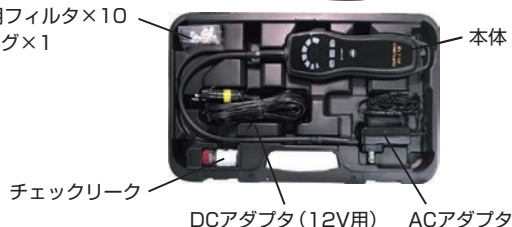

#### 仕様

- 対象ガス……… R22・R502・R134a・R404A・R407C・R410A・R32・R1234yf・R1234ze・R448a等のCFC/HCFC/HFC/HFO系ガス
- 検知方法……… 非分散式赤外線吸収方式(IRセンサ)/吸引式
- 検知感度……… DC-IR3検知感度表(ページ上部)をご参照ください。(SAE J 2913 準拠試験による校正)
- 感度調整……… 3段階切替(H/M/L)+ターボモード(2g/年)搭載
- 反応速度/暖機時間 約0.5秒以内/約30秒
- 検知表示……… ブザー(OFF設定可能)、パイプレーション(OFF設定可能)、LEDインジケーター(7段階)
- 機能・特性…… オートゼロ機能、マニュアルゼロ機能、本体ボディ防水(IPX3相当)、センサ交換時期を表示(インジケータ)、バッテリー消耗ランプ(残2時間ほど)
- 電源/連続使用可能時間 リチウムイオン電池(約5時間充電)/約8時間使用可能
- 使用環境……… -10～+50℃、75%RH以下(結露なきこと)
- サイズ/質量…… 本体:240L\*65W\*35Dmm、フレキシブル長:400mm/約400g
- 適合規格、法規…… SAE J 2913-201102、CEマーク
- 校正関連書類…… 校正証明書\*1、試験成績書\*1、トレーサビリティ体系図\*1
- 標準付属品……… ACアダプタ(100～240VAC)\*1、リチウムイオン充電電池(内蔵)\*1、自動車シガーソケット充電アダプタ\*1、チェックリーク\*1、交換用フィルタ(10個入)\*1、交換用Oリング\*1、ハードキャングケース\*1、取扱説明書\*1、保証書\*1

音・パイプレーション ON/OFF

先端キャップ

バッテリー少表示

バッテリー残量が2時間ほどになったら点灯

電源スイッチ

電源のON/OFF  
雰囲気気を強制的にゼロ設定可能

交換用フィルタ×10  
Oリング×1

フロンガス漏れ防止